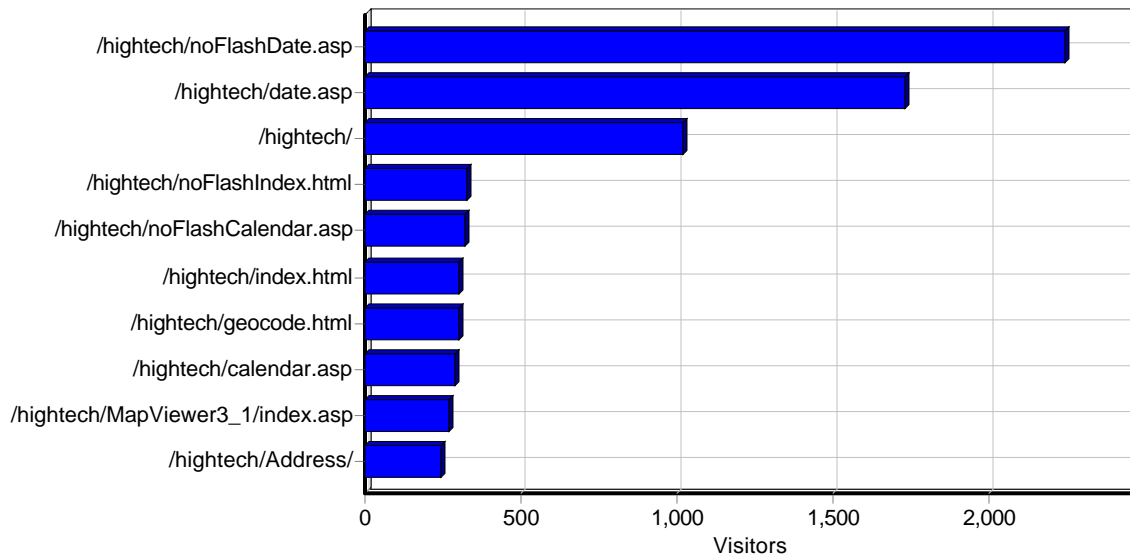

Top Exit Pages

Top Exit Pages

	Page	Visitors
1	http://geoinfo.sdsu.edu/hightech/noFlashDate.asp	2,245
2	http://geoinfo.sdsu.edu/hightech/date.asp	1,730
3	http://geoinfo.sdsu.edu/hightech/	1,020
4	http://geoinfo.sdsu.edu/hightech/noFlashIndex.html	330
5	http://geoinfo.sdsu.edu/hightech/noFlashCalendar.asp	319
6	http://geoinfo.sdsu.edu/hightech/index.html	302
7	http://geoinfo.sdsu.edu/hightech/geocode.html	301
8	http://geoinfo.sdsu.edu/hightech/calendar.asp	291
9	http://geoinfo.sdsu.edu/hightech/MapViewer3_1/index.asp	272
10	http://geoinfo.sdsu.edu/hightech/Address/	244
11	http://geoinfo.sdsu.edu/hightech/MapViewer/	231
12	http://geoinfo.sdsu.edu/hightech/dmsTodd.html	181